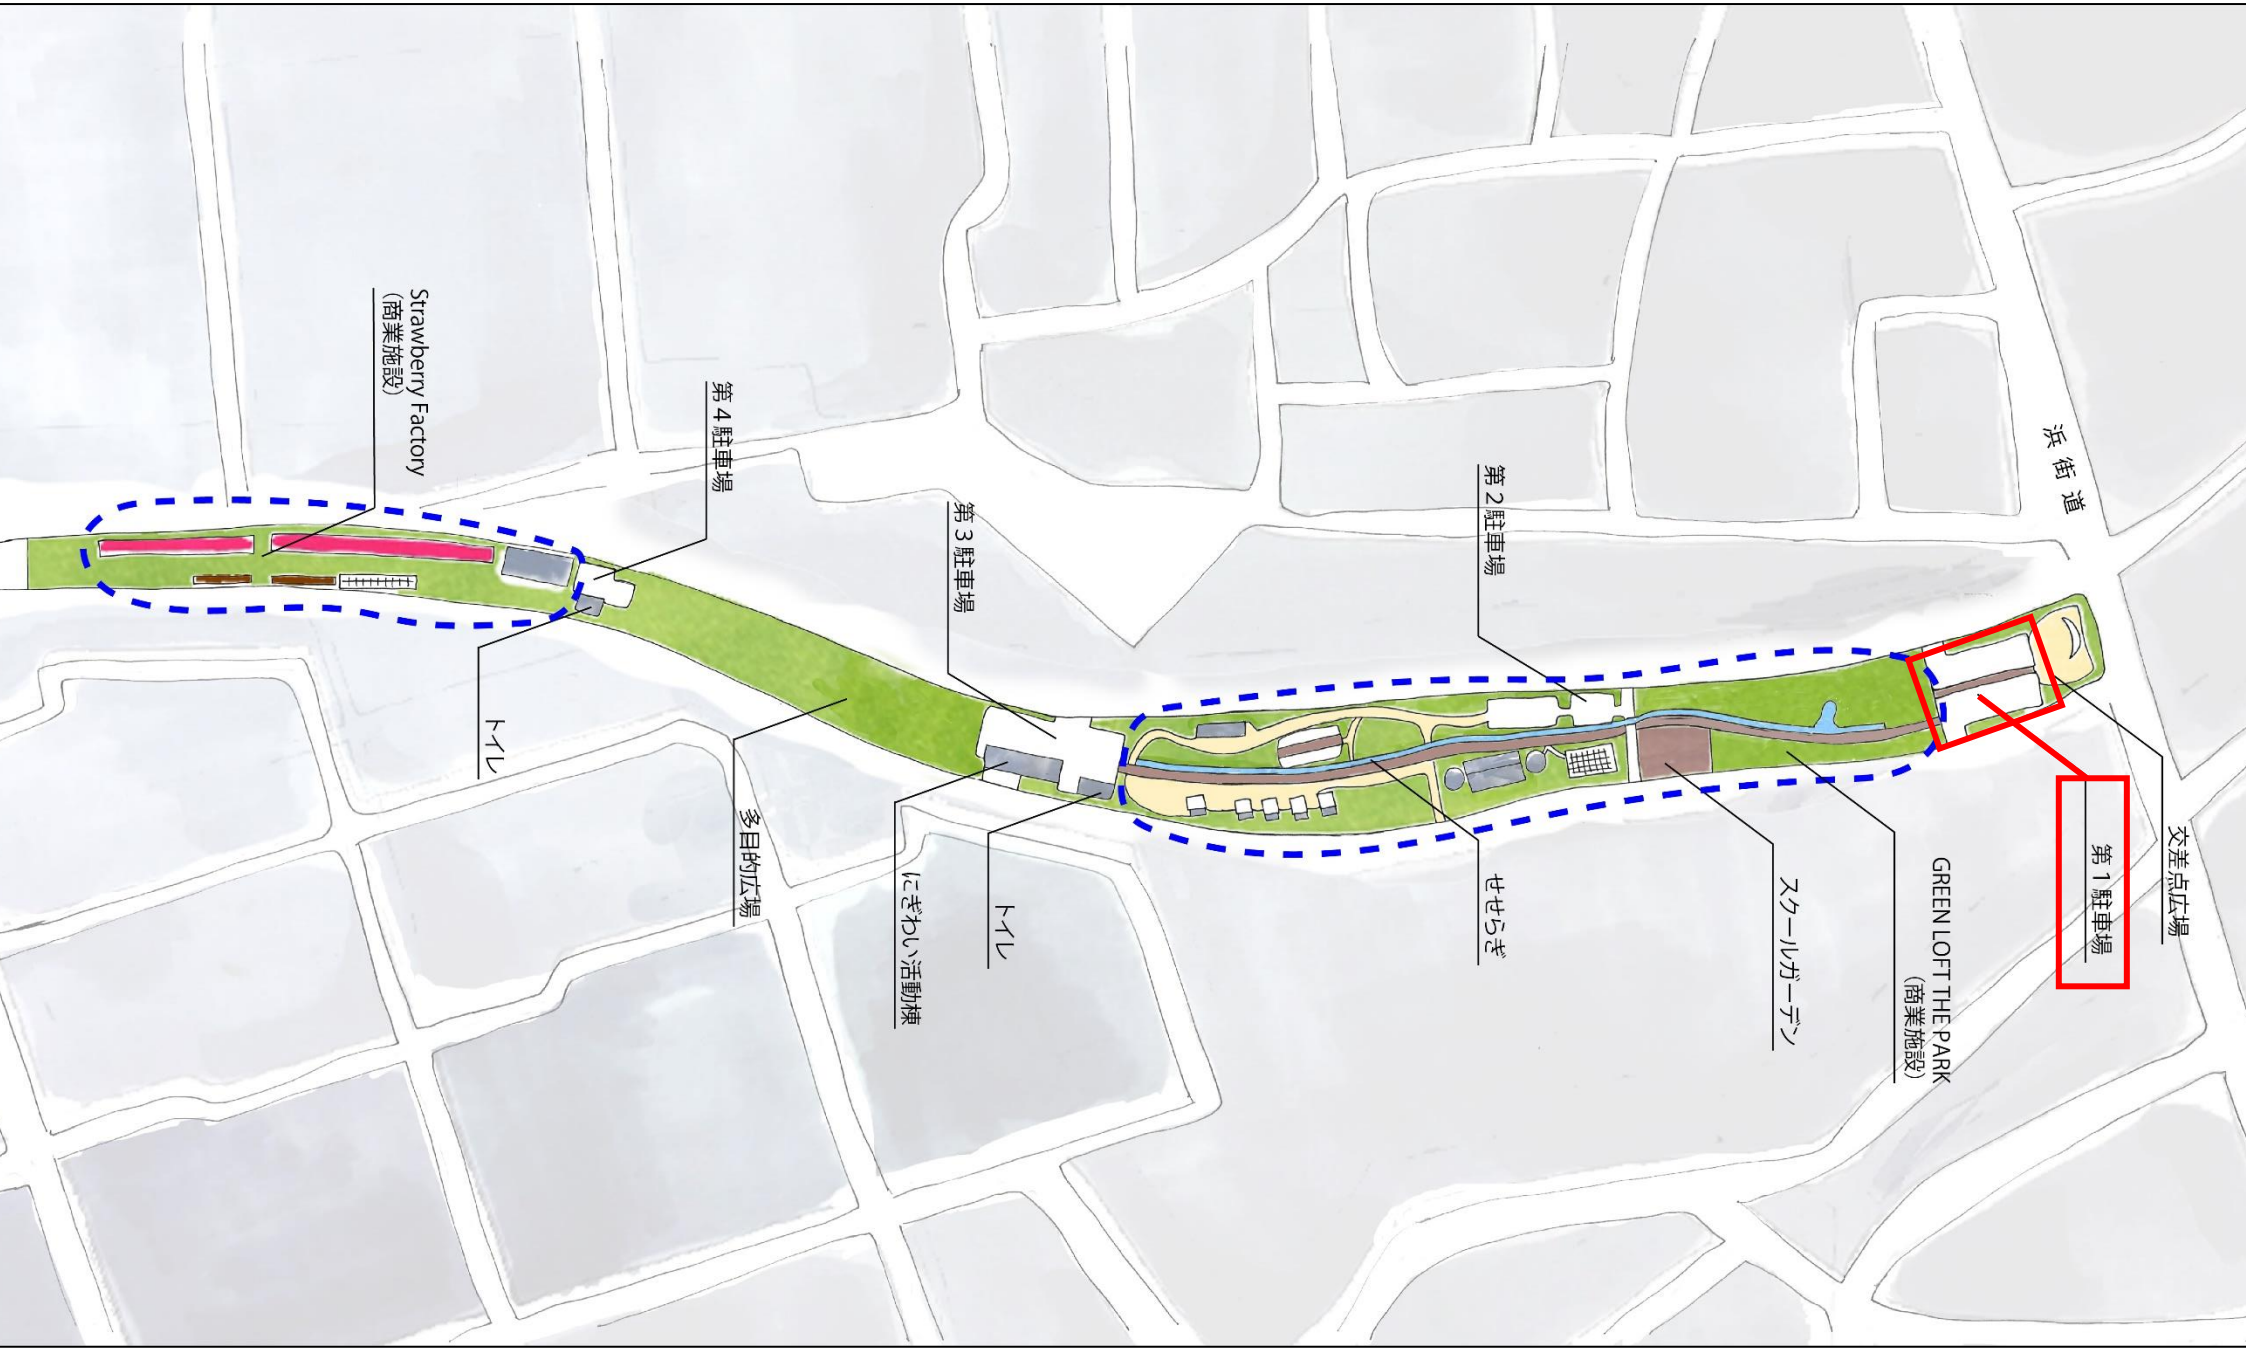

ai 彩ひろばからのお知らせ

2月22日(月)から3月31日(水)の間
交差点広場内のNTT設備撤去工事にともない
第1駐車場へ工事車両の出入りがございます。
ご来園の皆さまにはご迷惑をおかけしますが、
よろしくお願いいたします。

交差点広場

第1駐車場

浜街道

GREEN LOFT THE PARK
(商業施設)

スクールガーデン

せせらぎ

第2駐車場

トイレ

第3駐車場

にぎわい活動棟

多目的広場

トイレ

第4駐車場

Strawberry Factory
(商業施設)